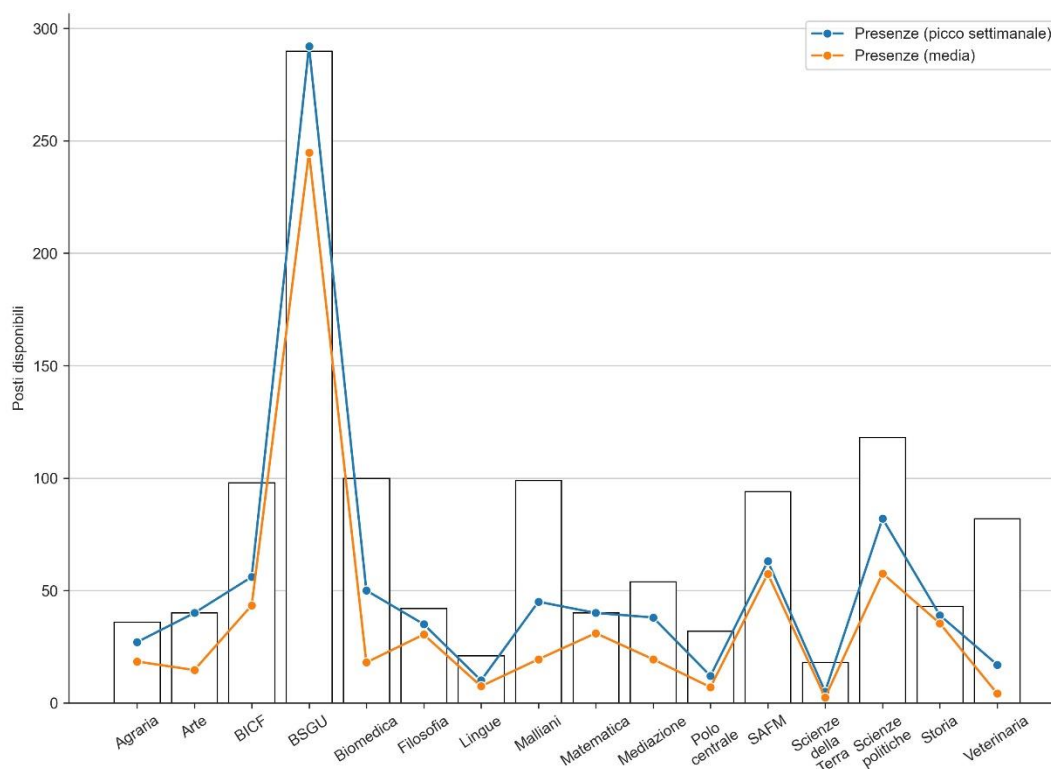

## Biblioteche SBA. Posti disponibili e presenze 4-8 ottobre 2021

Biblioteca	Posti disponibili	Presenze (media)	Presenze (picco settimanale)
Agraria	36	18,4	27
Arte	40	14,6	40
BICF	98	43,4	56
BSGU	290	244,8	292
Biomedica	100	18	50
Filosofia	42	30,4	35
Lingue	21	7,4	10
Malliani	99	19,4	45
Matematica	40	31	40
Mediazione	54	19,4	38
Medicina	32	7	12
SAFM	94	57,4	63
Scienze della Terra	18	2,4	5
Scienze politiche	118	57,6	82
Storia	43	35,4	39
Veterinaria	82	4,2	17