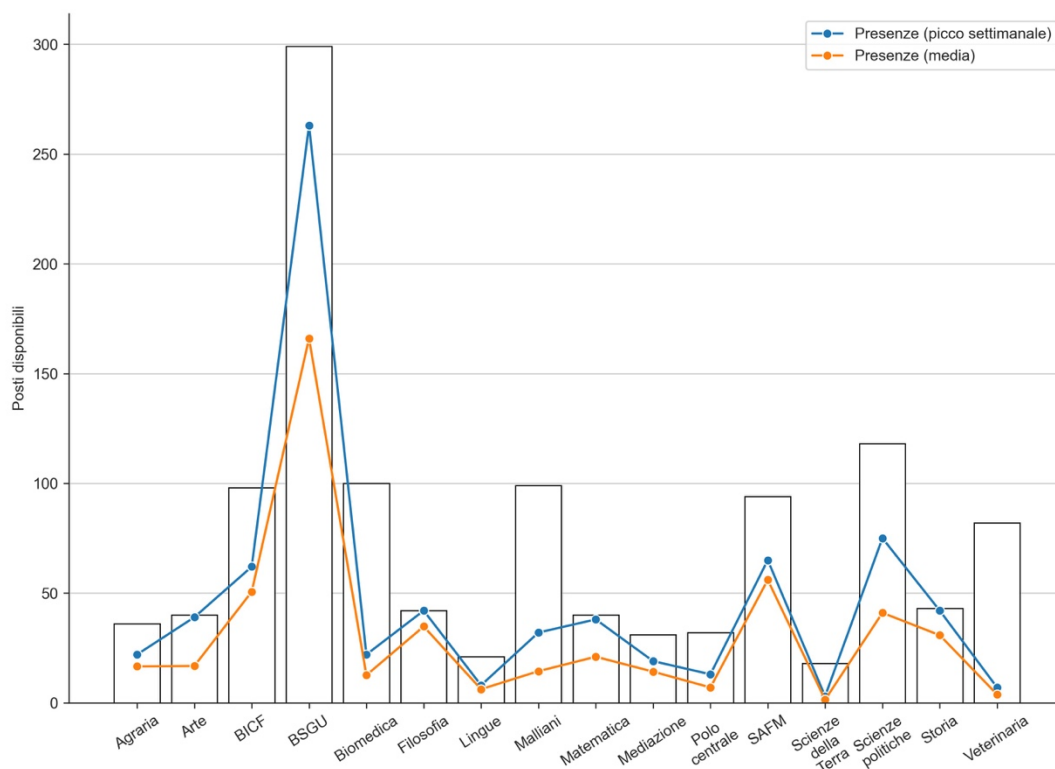

Biblioteche SBA. Posti disponibili e presenze 27 settembre-1° ottobre 2021

Biblioteca	Posti disponibili	Presenze (media)	Presenze (picco settimanale)
Agraria	36	16,6	22
Arte	40	16,8	39
BICF	98	50,6	62
BSGU	299	166	263
Biomedica	100	12,6	22
Filosofia	42	34,8	42
Lingue	21	6,2	8
Malliani	99	14,4	32
Matematica	40	21	38
Mediazione	31	14,2	19
Medicina	32	7	13
SAFM	94	56	65
Scienze della Terra	18	1,4	3
Scienze politiche	118	41	75
Storia	43	30,8	42
Veterinaria	82	3,8	7