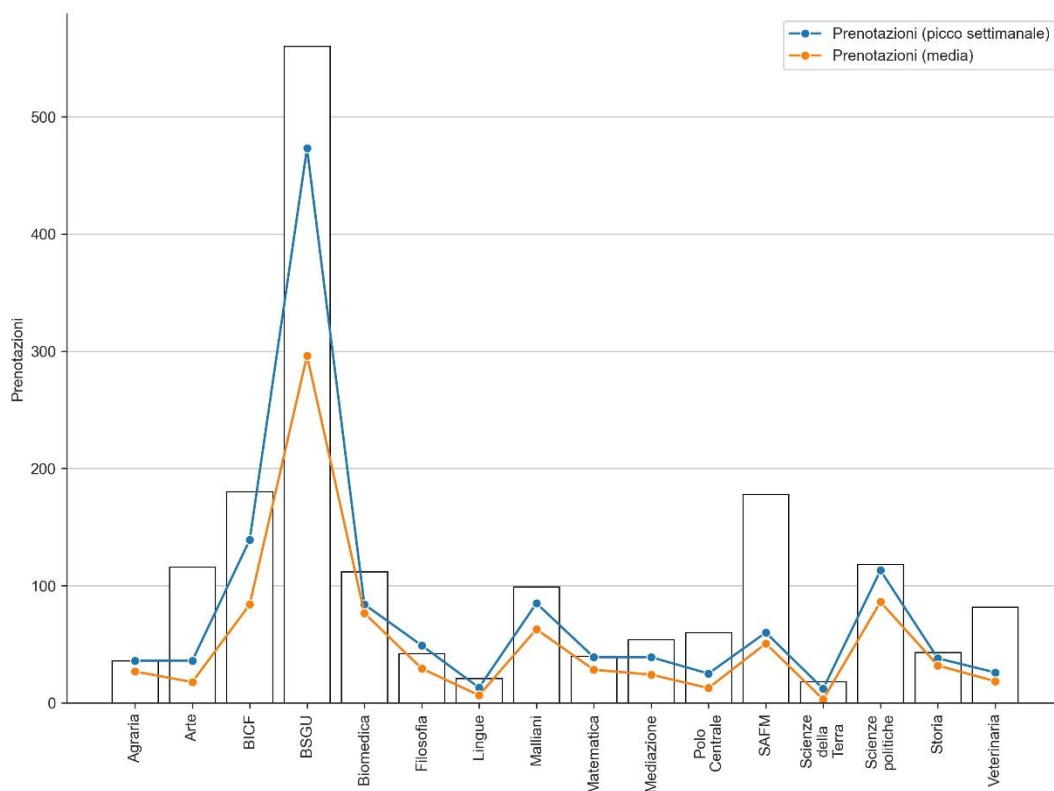

Biblioteche SBA. Andamento prenotazioni posti 11-15 ottobre 2021

Biblioteca	Posti disponibili	Prenotazioni (media)	Prenotazioni (picco settimanale)
Agraria	36	26,8	36
Arte	116	17,73846	36
BICF	180	83,91111	139
BSGU	560	296,1333	473
Biomedica	112	76,6	84
Filosofia	42	29,3	49
Lingue	21	6,469697	13
Malliani	99	62,8	85
Matematica	40	28,3	39
Mediazione	54	24,1	39
Medicina	60	12,625	25
SAFM	178	50,65714	60
Scienze della Terra	18	3	12
Scienze politiche	118	86,09524	113
Storia	43	31,9	38
Veterinaria	82	18,48571	26