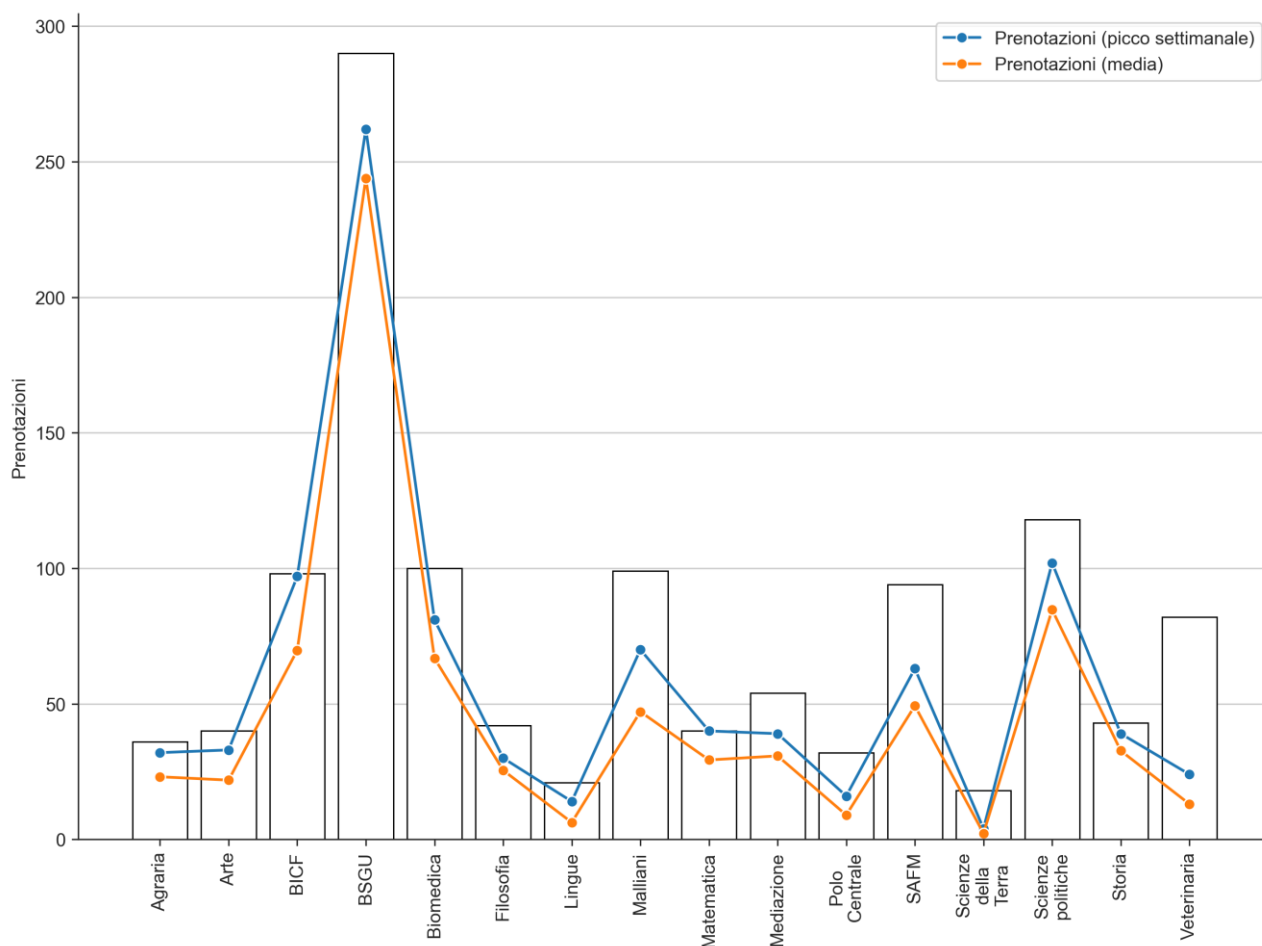

Biblioteche SBA. Andamento prenotazioni posti 4-8 ottobre 2021

Biblioteca	Posti disponibili	Prenotazioni (media)	Prenotazioni (picco settimanale)
Agraria	36	23,1	32
Arte	40	21,86154	33
BICF	98	69,73333	97
BSGU	290	243,8333	262
Biomedica	100	66,8	81
Filosofia	42	25,5	30
Lingue	21	6,257576	14
Malliani	99	47,10526	70
Matematica	40	29,3	40
Mediazione	54	30,8	39
Polo centrale	32	8,990291	16
SAFM	94	49,27143	63
Scienze della Terra	18	2,208333	4
Scienze politiche	118	84,71111	102
Storia	43	32,7	39
Veterinaria	82	13,05714	24

UNIVERSITÀ
DEGLI STUDI
DI MILANO