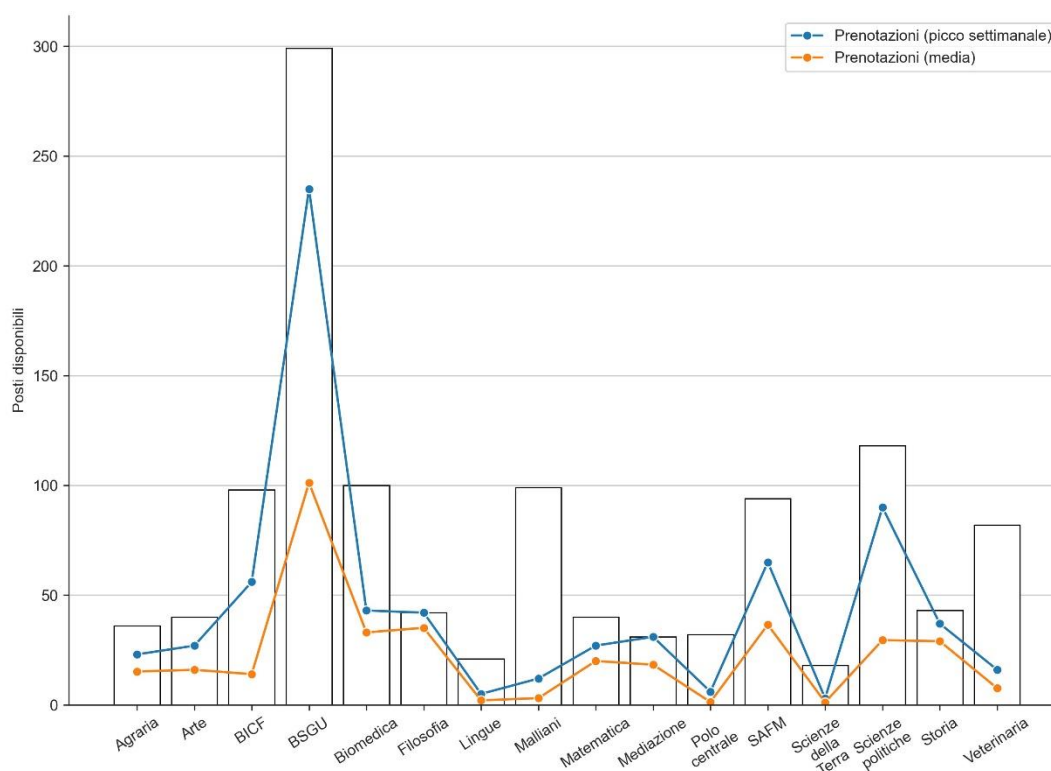

Biblioteche SBA. Andamento prenotazioni posti 27 settembre-1° ottobre 2021

Biblioteca	Posti disponibili	Prenotazioni (media)	Prenotazioni (picco settimanale)
Agraria	36	15,18182	23
Arte	40	15,98462	26,96923
BICF	98	14	56
BSGU	299	101,2	235
Biomedica	100	33	43
Filosofia	42	35,1	42
Lingue	21	2,083333	5
Malliani	99	3,05	12
Matematica	40	20	27
Mediazione	31	18,3	31
Medicina	32	1,301587	6
SAFM	94	36,53846	65
Scienze della Terra	18	1,210526	3
Scienze politiche	118	29,48148	90
Storia	43	29	37
Veterinaria	82	7,6	16