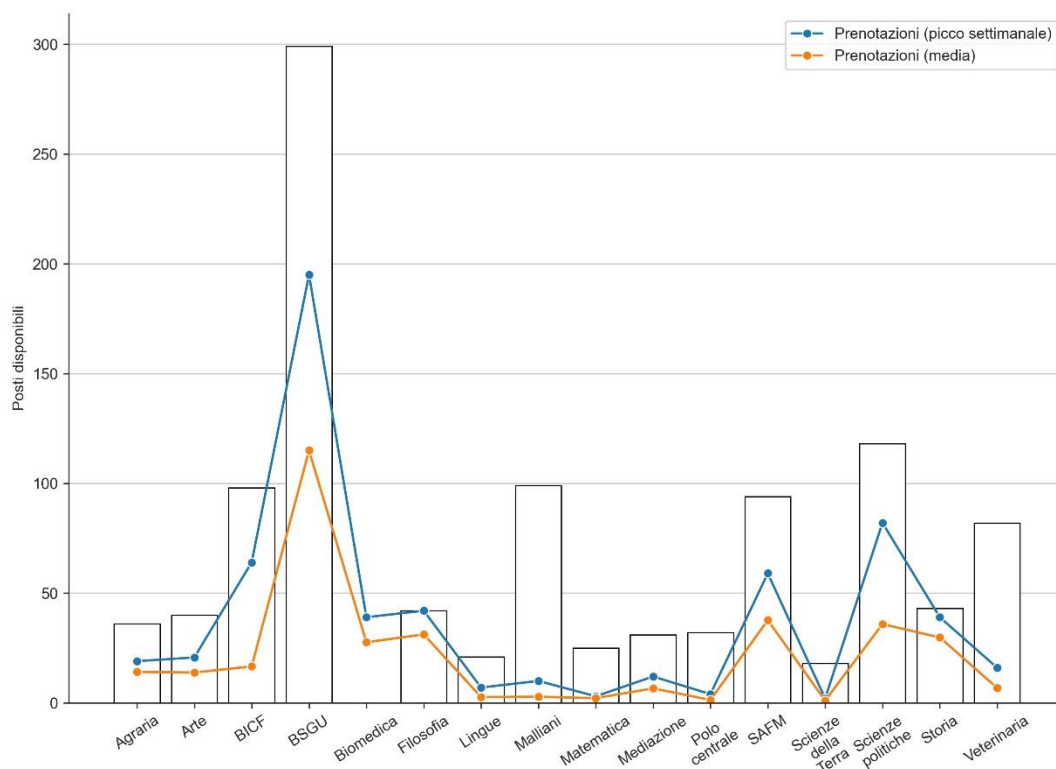

## Biblioteche SBA. Andamento prenotazioni posti 20-24 settembre 2021

Biblioteca	Posti disponibili	Prenotazioni (media)	Prenotazioni (picco settimanale)
Agraria	36	14,1	19
Arte	40	13,84615	20,69231
BICF	98	16,6	64
BSGU	299	115	195
Biomedica	0	27,6	39
Filosofia	42	31,2	42
Lingue	21	2,65	7
Malliani	99	2,795455	10
Matematica	25	2,166667	3
Mediazione	31	6,6	12
Medicina	32	1,343284	4
SAFM	94	37,66667	59
Scienze della Terra	18	1,041667	2
Scienze politiche	118	35,88889	82
Storia	43	29,8	39
Veterinaria	82	6,8	16